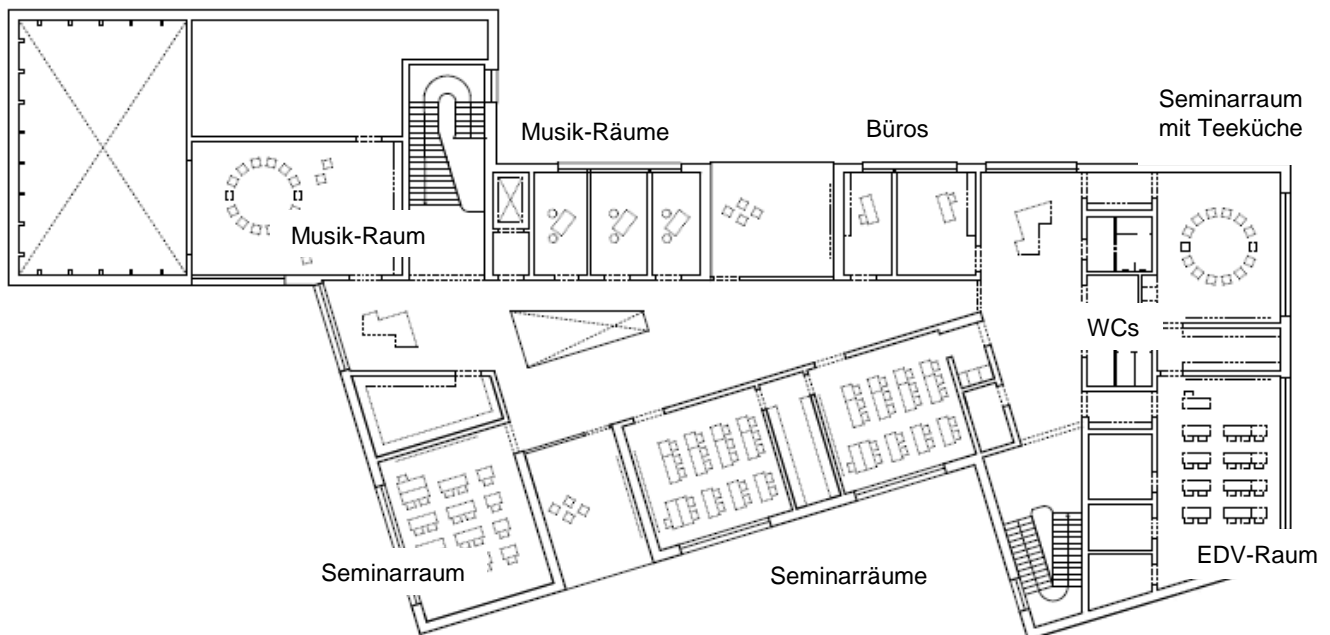

Zentrum für Sprache und Bewegung auf dem Campus Efeuweg

© AFF Architekten

Virtueller Rundgang:

Adresse:	Efeuweg 38, 12357 Berlin, nahe U-Bhf Wutzkyallee (U7)
Erster Spatenstich:	5. März 2021
Richtfest:	15. September 2021
Übergabe:	voraussichtlich Ende 2. Quartal 2023
Kosten:	10,5 Mio Euro, davon 2,7 Mio Euro vom Bund, 7,8 Mio Euro vom Land Berlin
Bauherr:	Bezirksamt Neukölln von Berlin
Nutzfläche:	1.120 m ² , davon 684 m ² für Musik-/Bewegungs-/Seminarräume und 166 m ² für das Café
Zukünftige Nutzer:	Volkshochschule Neukölln, Musikschule Neukölln, ALBA, Gemeinschaftsschule Efeuweg
Informationen zum Campus Efeuweg:	www.campus-efeuweg.de/der-campus Hier findet sich auch ein Film zum Zentrum für Sprache und Bewegung.

Grundrisse:

Erdgeschoss

Obergeschoss

© AFF Architekten