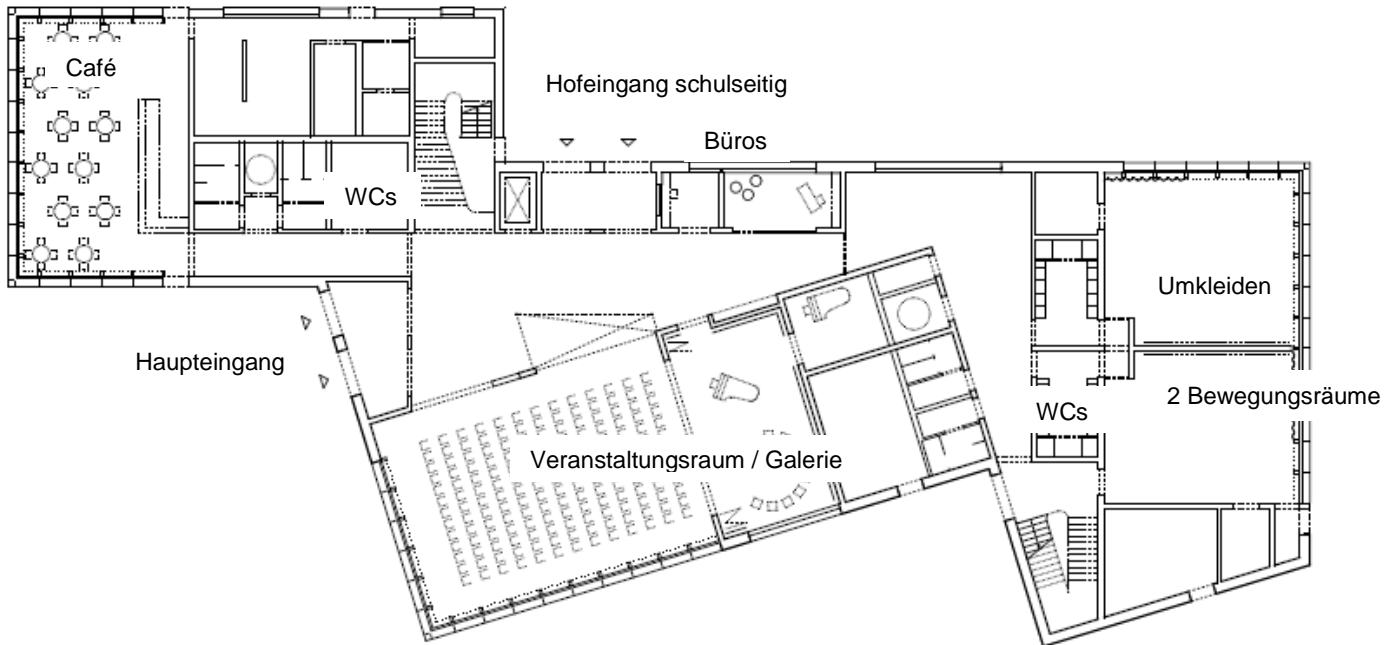

Zentrum für Sprache und Bewegung auf dem Campus Efeuweg

© AFF Architekten

Virtueller Rundgang:

Adresse:	Efeuweg 38, 12357 Berlin, nahe U-Bhf Wutzkyallee (U7)
Erster Spatenstich:	5. März 2021
Richtfest:	15. September 2021
Übergabe:	voraussichtlich Ende 2. Quartal 2023
Kosten:	10,5 Mio Euro, davon 2,7 Mio Euro vom Bund, 7,8 Mio Euro vom Land Berlin
Bauherr:	Bezirksamt Neukölln von Berlin
Nutzfläche:	1.120 m ² , davon 684 m ² für Musik-/Bewegungs-/Seminarräume und 166 m ² für das Café
Zukünftige Nutzer:	Volkshochschule Neukölln, Musikschule Neukölln, ALBA, Gemeinschaftsschule Efeuweg
Informationen zum Campus Efeuweg:	www.campus-efeuweg.de/der-campus Hier findet sich auch ein Film zum Zentrum für Sprache und Bewegung.

Grundrisse:

Erdgeschoss

Obergeschoss

© AFF Architekten