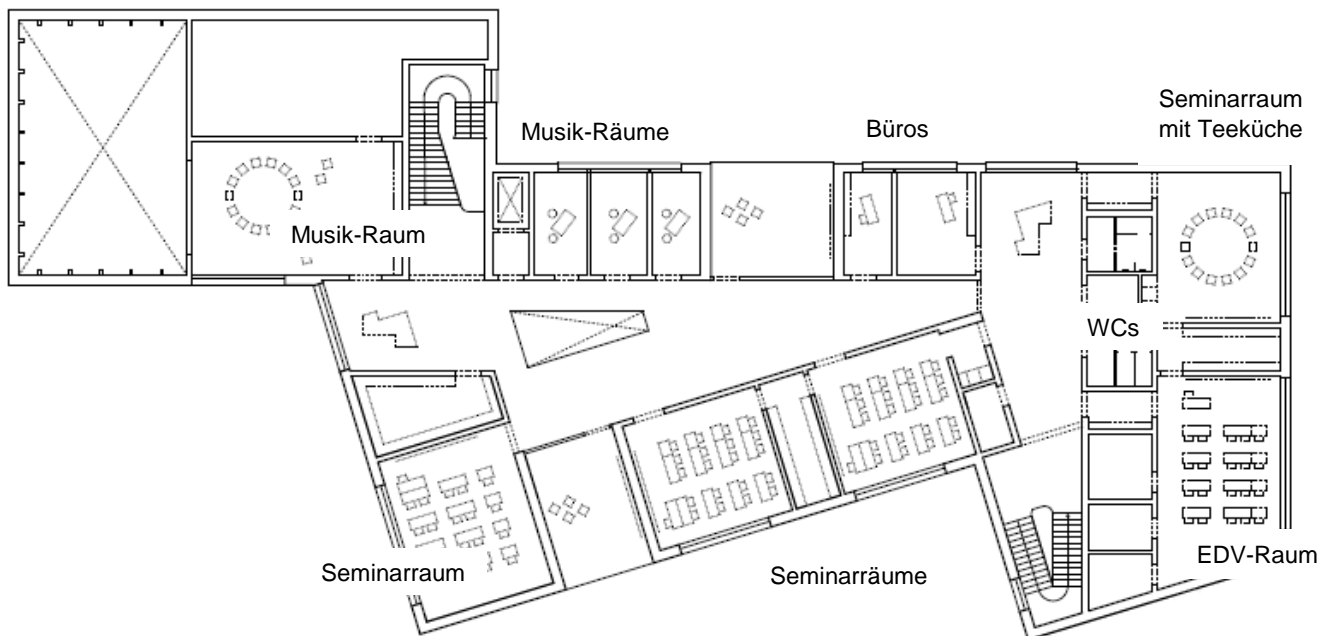

Zentrum für Sprache und Bewegung auf dem Campus Efeuweg

Virtueller Rundgang:

Videos der Akteure:

© AFF Architekten

Adresse:	Efeuweg 38, 12357 Berlin, nahe U-Bhf Wutzkyallee (U7)
Erster Spatenstich:	5. März 2021
Richtfest:	15. September 2021
Übergabe:	voraussichtlich Ende 2. Quartal 2024
Kosten:	Gesamt rund 12,7 Mio. Euro, davon 2,7 Mio. Euro vom Bund, 10 Mio. Euro vom Land Berlin
Bauherr:	Bezirksamt Neukölln von Berlin
Nutzfläche:	1.120 m ² , davon 684 m ² für Musik-/Bewegungs-/Seminarräume und 166 m ² für das öffentliche Campuscafé
Zukünftige Nutzer:	Volkshochschule Neukölln, Musikschule Paul Hindemith Neukölln, ALBA BERLIN, Gemeinschaftsschule Campus Efeuweg
Informationen zum Campus Efeuweg:	www.campus-efeuweg.de/der-campus Hier findet sich auch ein Film zum Zentrum für Sprache und Bewegung. 

Grundrisse:

Erdgeschoss

Obergeschoss

© AFF Architekten