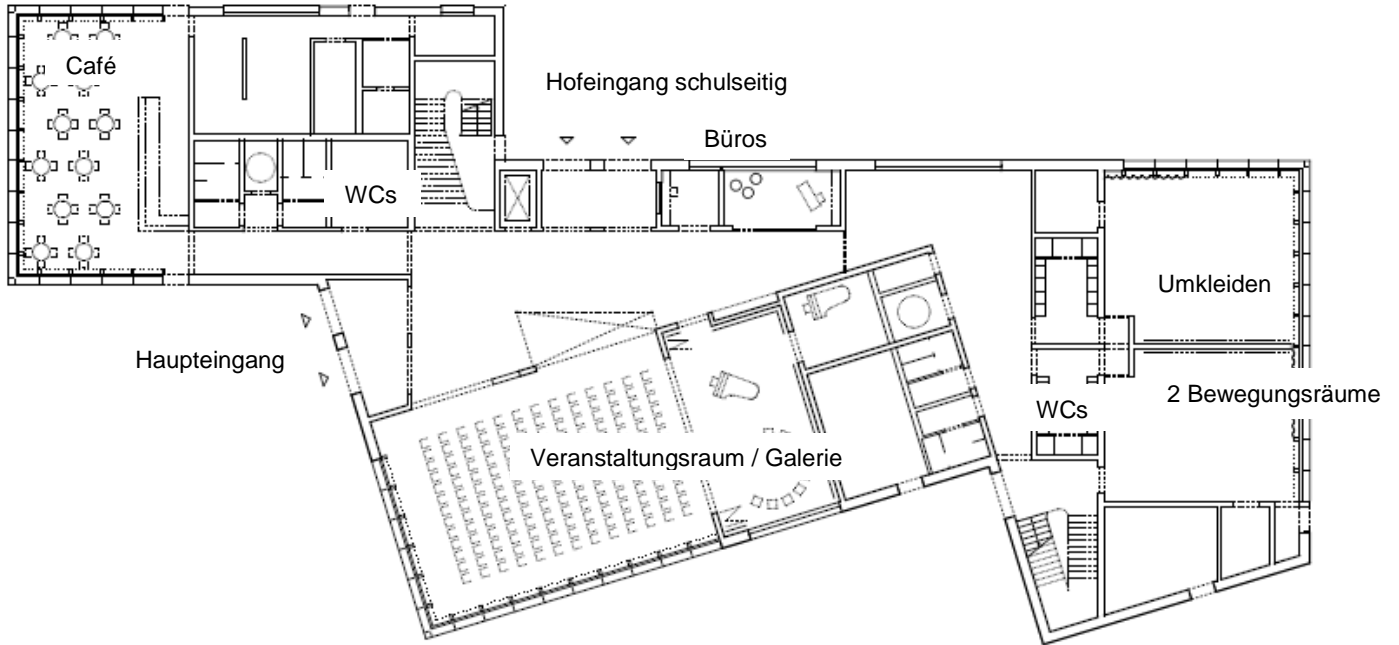

Zentrum für Sprache und Bewegung auf dem Campus Efeuweg

Virtueller Rundgang:

Videos der Akteure:

© AFF Architekten

Adresse:	Efeuweg 38, 12357 Berlin, nahe U-Bhf Wutzkyallee (U7)
Erster Spatenstich:	5. März 2021
Richtfest:	15. September 2021
Übergabe:	voraussichtlich Ende 2. Quartal 2024
Kosten:	Gesamt rund 12,7 Mio. Euro, davon 2,7 Mio. Euro vom Bund, 10 Mio. Euro vom Land Berlin
Bauherr:	Bezirksamt Neukölln von Berlin
Nutzfläche:	1.120 m ² , davon 684 m ² für Musik-/Bewegungs-/Seminarräume und 166 m ² für das öffentliche Campuscafé
Zukünftige Nutzer:	Volkshochschule Neukölln, Musikschule Paul Hindemith Neukölln, ALBA BERLIN, Gemeinschaftsschule Campus Efeuweg
Informationen zum Campus Efeuweg:	www.campus-efeuweg.de/der-campus Hier findet sich auch ein Film zum Zentrum für Sprache und Bewegung. 

Grundrisse:

Erdgeschoss

Obergeschoss

© AFF Architekten